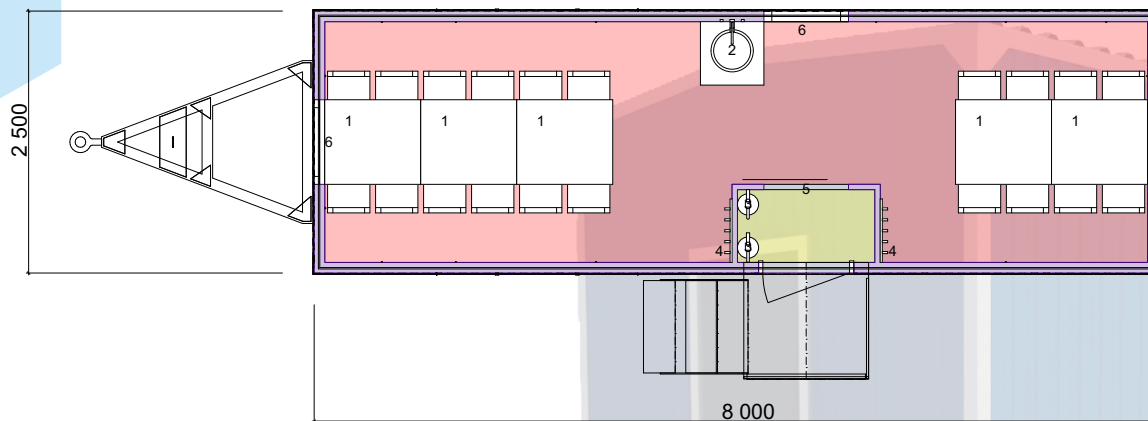

2 ВАГОН-ДОМ СТОЛОВАЯ

Планировочное решение

№	Наименование	Количество
1	Стол обеденный	5
2	Мойка	1
3	Огнетушитель ОП-5	2
4	Вешалка для одежды	2
5	Дверь раздвижная внутренняя	1
6	Окно поворотное-откидное	2