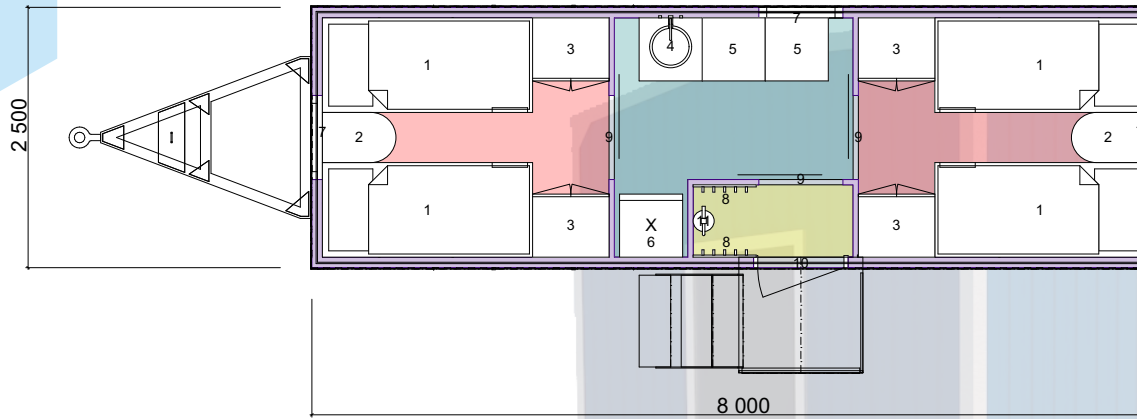

Визуализация блок-бокса

-  Жилая зона
-  Кухонная зона
-  Санитарная зона
-  Тамбур

ВДЖ-1

1 ВАГОН-ДОМ ДЛЯ ПРОЖИВАНИЯ 8-Х ЧЕЛОВЕК

Планировочное решение

№	Наименование	Количество
1	Кровать двухъярусная	2
2	Стол встроенный	1
3	Шкаф двухстворчатый для одежды	2
4	Мойка	1
5	Стол тумба	1
6	Холодильник двукамерный	1
7	Окно поворотное-откидное	3
8	Вешалка для одежды	2
9	Дверь раздвижная внутренняя	3
10	Дверь наружная металлическая	1
11	Огнетушитель ОП-5	1