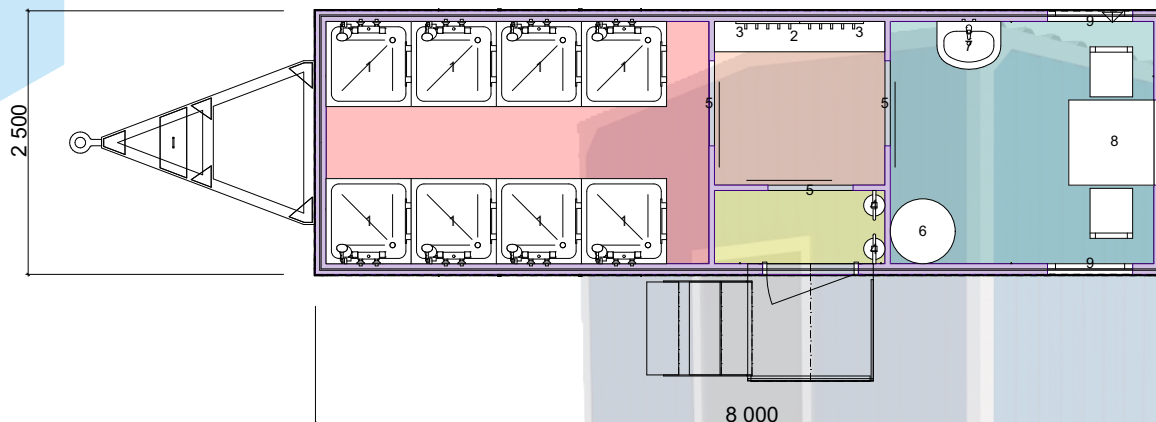

4 ВАГОН-ДОМ ДУШЕВАЯ

Планировочное решение

№	Наименование	Количество
1	Душевая кабинка	8
2	Скамья	1
3	Вешалка для одежды	2
4	Огнетушитель ОП-5	2
5	Дверь раздвижная внутренняя	3
6	Водонагреватель	1
7	Умывальник	1
8	Стол обеденный	1
9	Окно поворотное-откидное	3