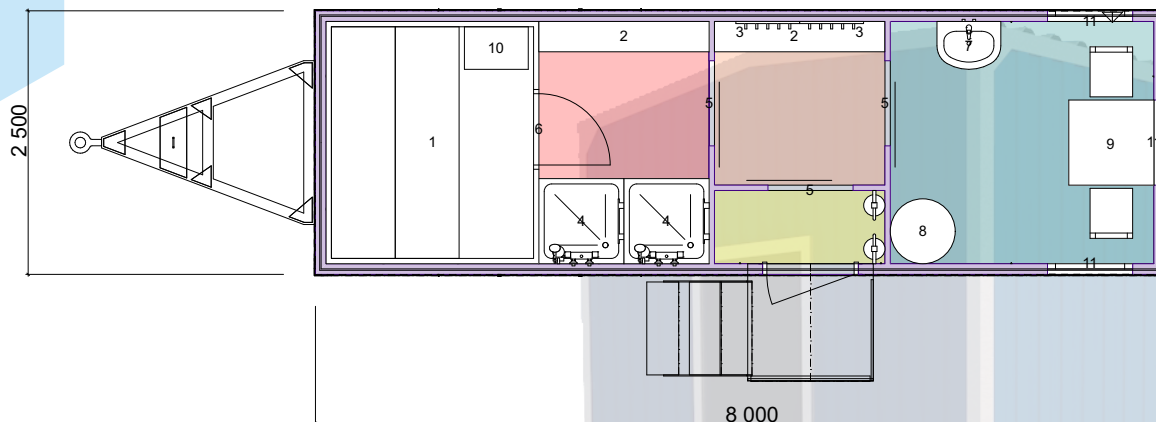

4 ВАГОН-ДОМ САУНА-ДУШЕВАЯ

Планировочное решение

№	Наименование	Количество
1	Сауна	1
2	Скамья	2
3	Вешалка для одежды	2
4	Душевая кабинка	2
5	Дверь раздвижная внутренняя	3
6	Огнетушитель ОП-5	2
7	Умывальник	1
8	Водонагреватель	1
9	Стол обеденный	1
10	Каминка	1
11	Окно поворотное-откидное	3