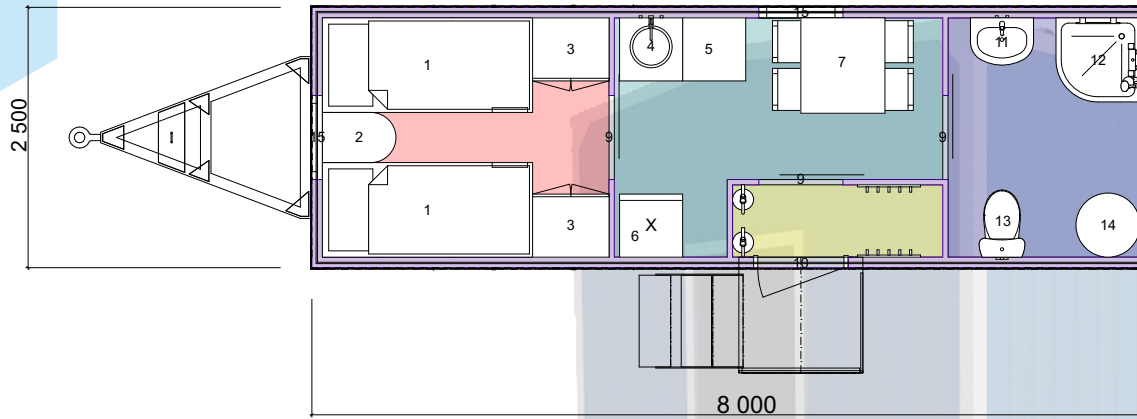

1 ВАГОН-ДОМ ДЛЯ ПРОЖИВАНИЯ 4-Х ЧЕЛОВЕК

Планировочное решение

№	Наименование	Количество
1	Кровать двухъярусная	2
2	Стол встроенный	1
3	Шкаф двустворчатый для одежды	2
4	Мойка	1
5	Стол тумба	1
6	Холодильник двукамерный	1
7	Стол обеденный	1
8	Огнетушитель ОП-5	2
9	Дверь раздвижная внутренняя	3
10	Дверь наружная металлическая	1
11	Раковина со смесителем	1
12	Душевая	1
13	Туалет	1
14	Водонагреватель	1
15	Окно поворотное-откидное	2