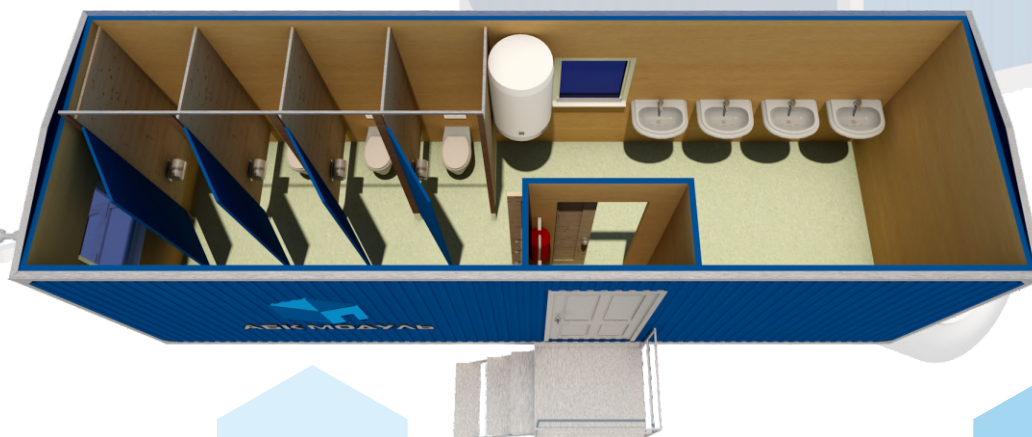

Визуализация блок-бокса