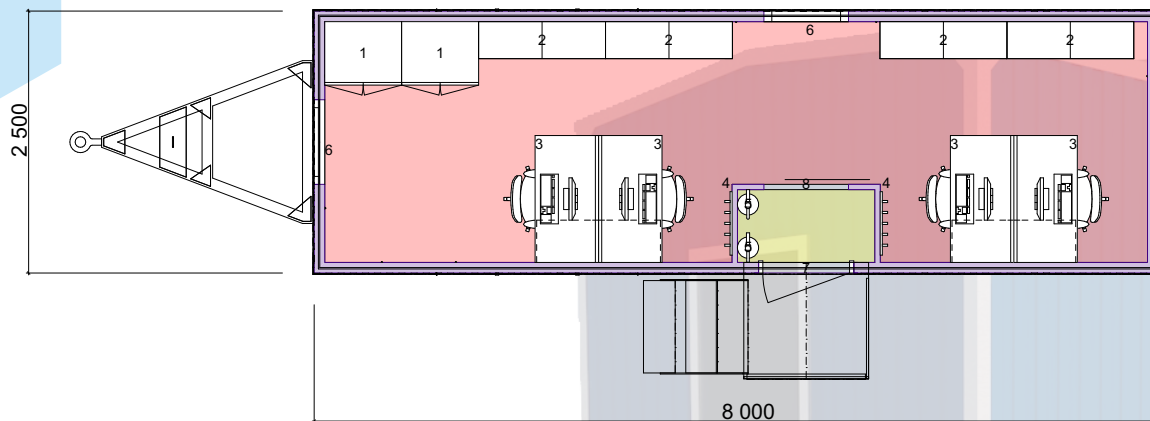

АБК МОДУЛЬ

-  Обеденная зона
-  Тамбур

ВДст-1

8 800 555-38-39 звонок бесплатный
abkmodul@mail.ru
www.abkmodul.ru

группа компаний
АБК МОДУЛЬ

3 ВАГОН-ДОМ «ПРОРАБСКАЯ» НА 4-Х ЧЕЛОВЕК

Планировочное решение

№ Наименование Количество